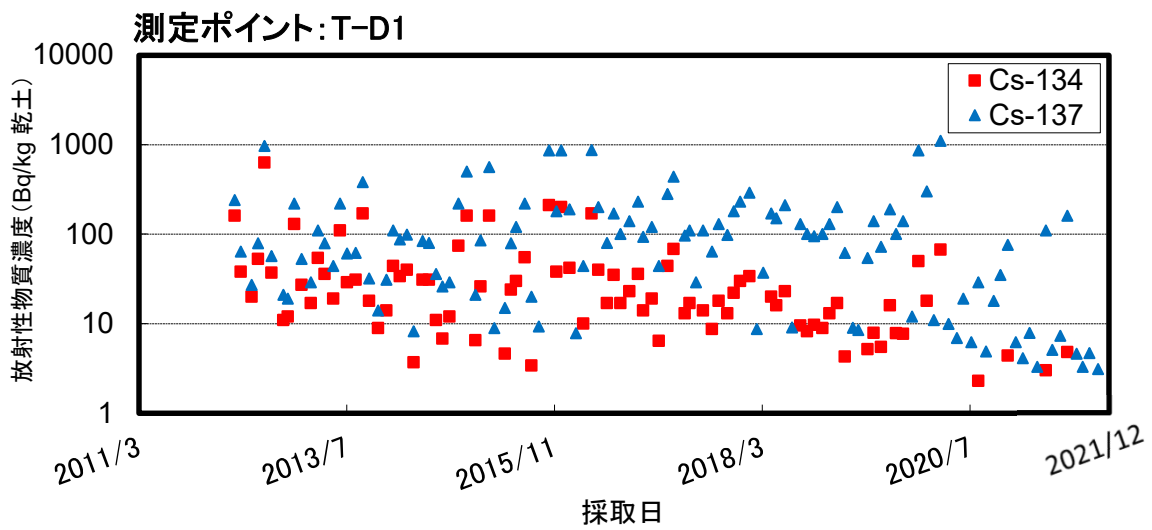

福島近傍・沿岸の海底土の放射性物質濃度の推移

福島県沖(海底土)