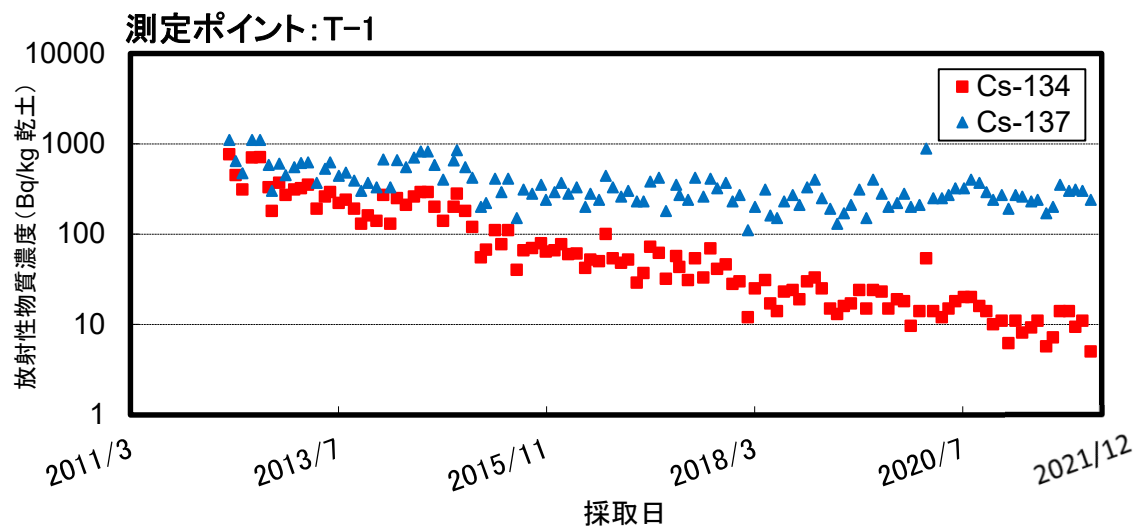

福島近傍・沿岸の海底土の放射性物質濃度の推移

福島県沖(海底土)