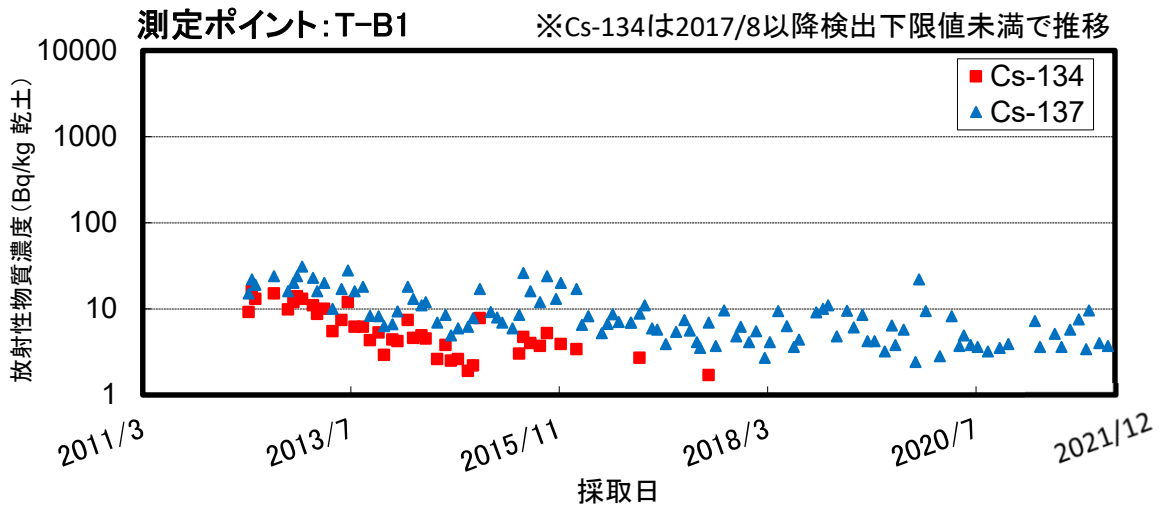

福島近傍・沿岸の海底土の放射性物質濃度の推移

福島県沖(海底土)