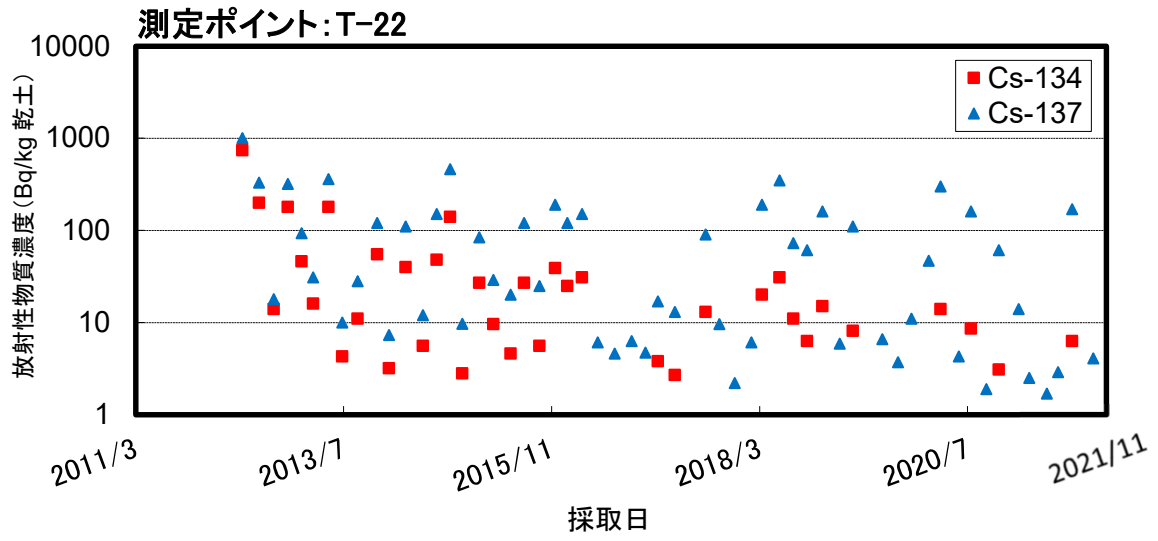

福島近傍・沿岸の海底土の放射性物質濃度の推移

福島県沖(海底土)