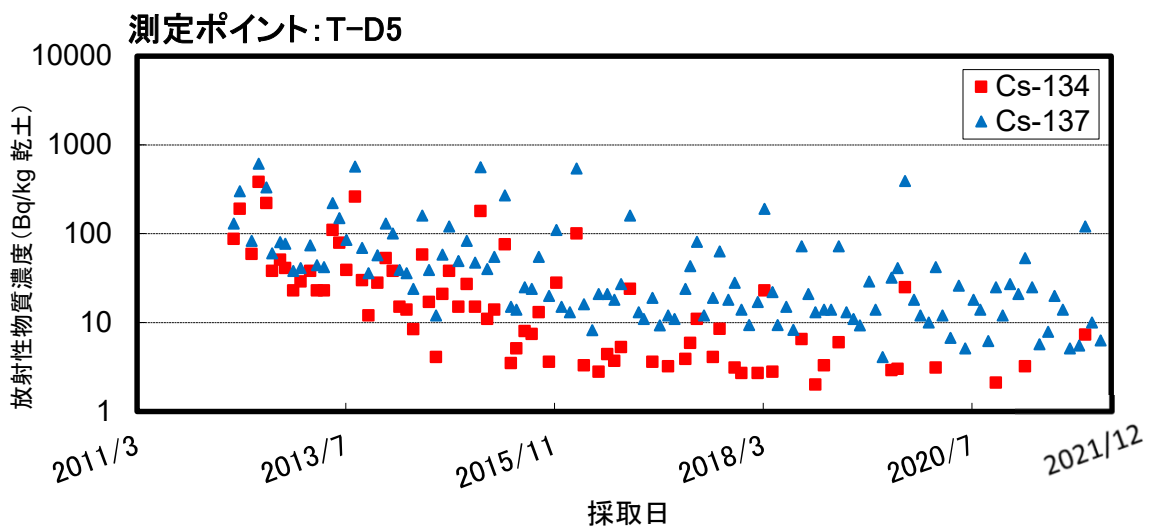

福島近傍・沿岸の海底土の放射性物質濃度の推移

福島県沖(海底土)