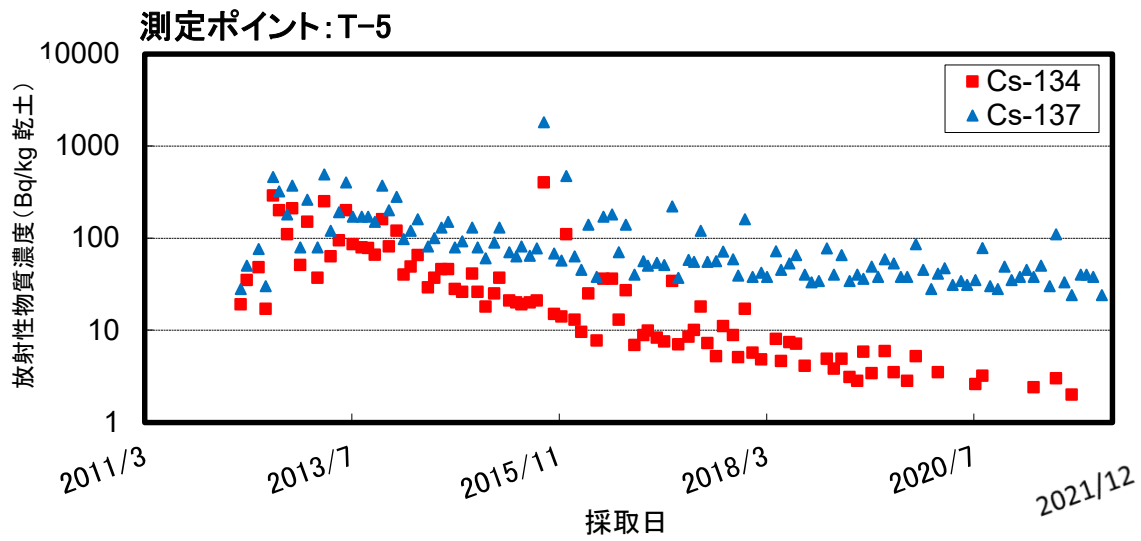

福島近傍・沿岸の海底土の放射性物質濃度の推移

福島県沖(海底土)