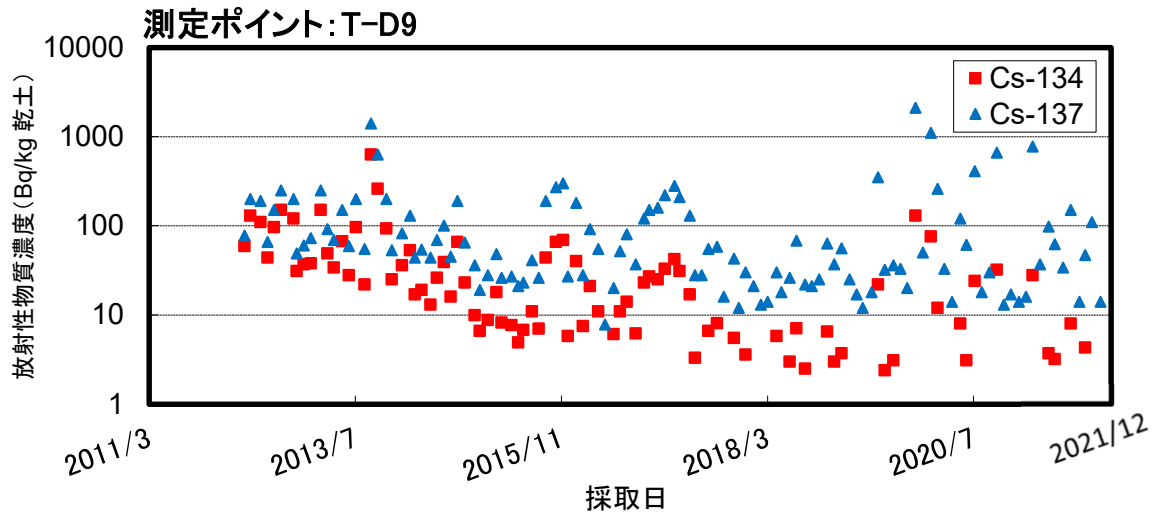

福島近傍・沿岸の海底土の放射性物質濃度の推移

福島県沖(海底土)