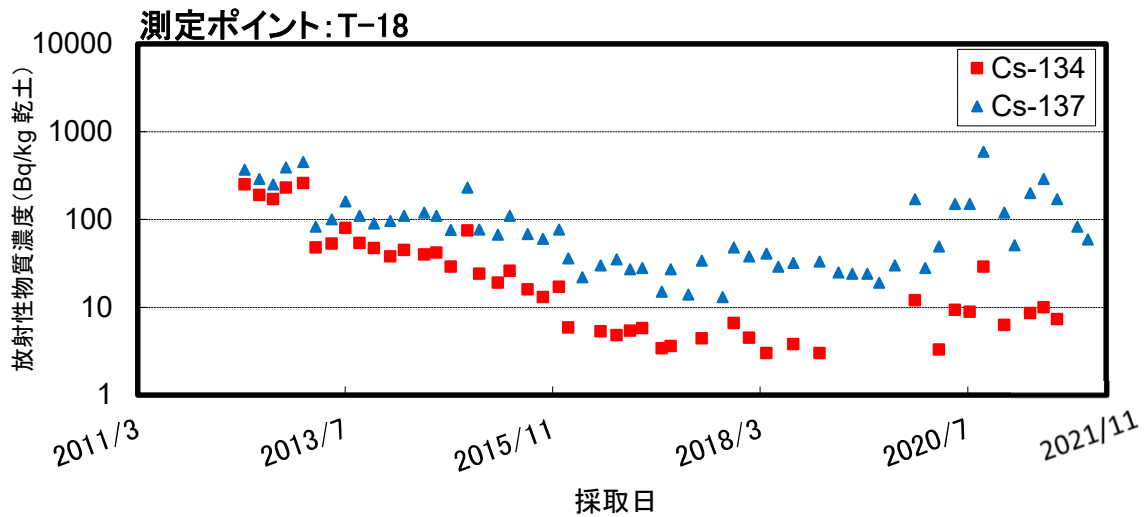

福島近傍・沿岸の海底土の放射性物質濃度の推移

福島県沖(海底土)