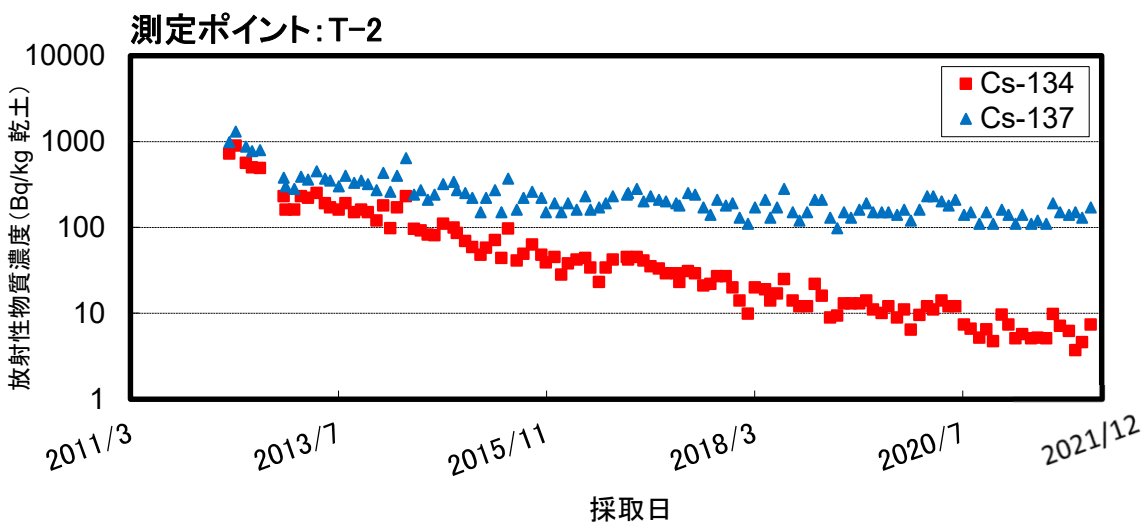

福島近傍・沿岸の海底土の放射性物質濃度の推移

福島県沖(海底土)