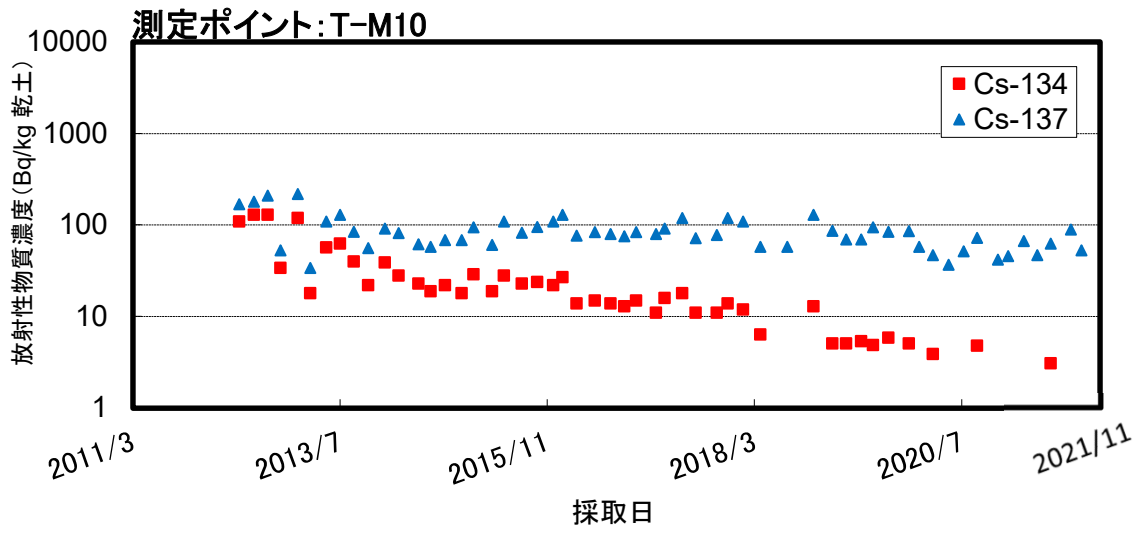

福島近傍・沿岸の海底土の放射性物質濃度の推移

福島県沖(海底土)