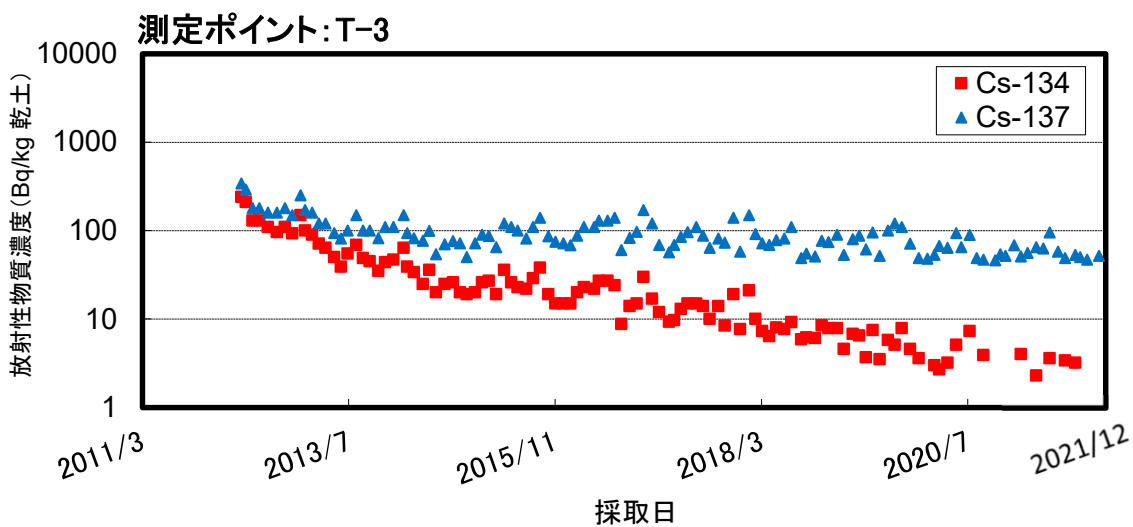

福島近傍・沿岸の海底土の放射性物質濃度の推移

福島県沖(海底土)