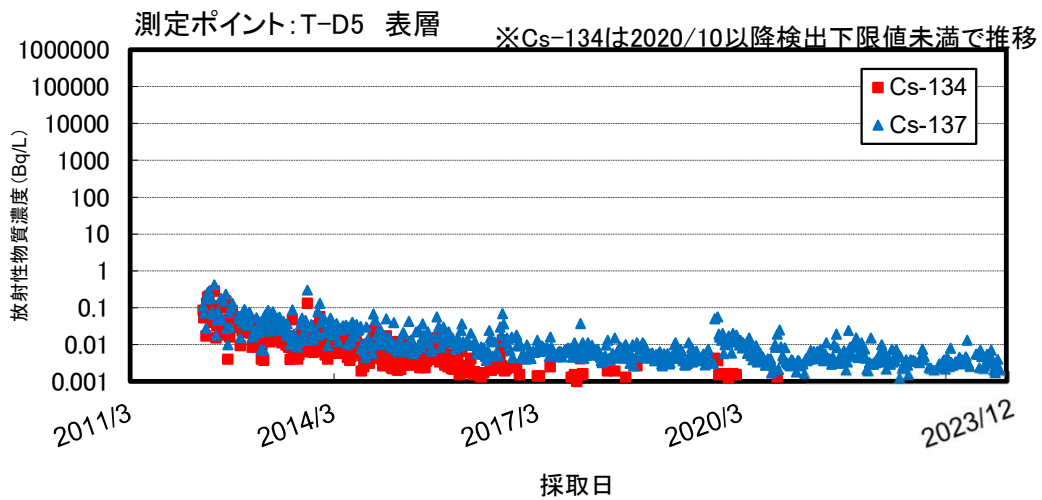

福島近傍・沿岸の海水の放射性物質濃度の推移

福島県沖