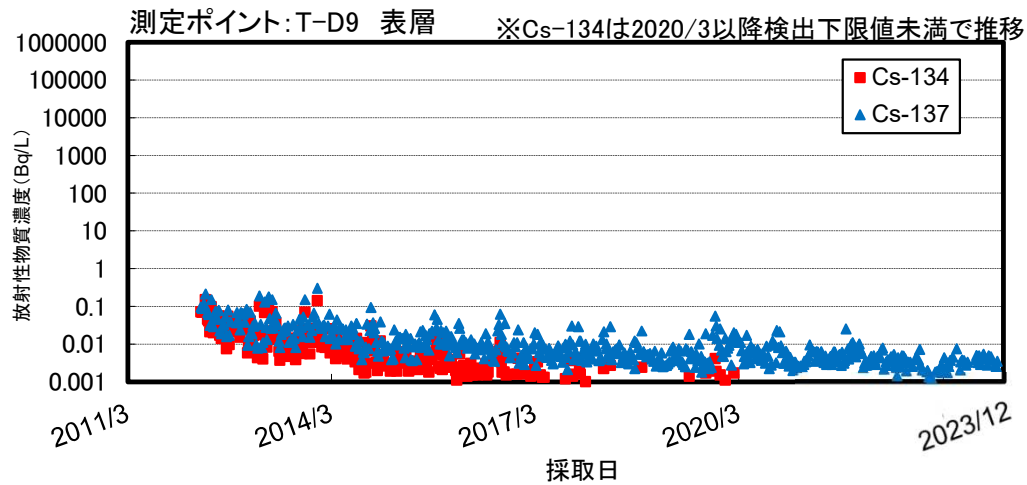

福島近傍・沿岸の海水の放射性物質濃度の推移

福島県沖