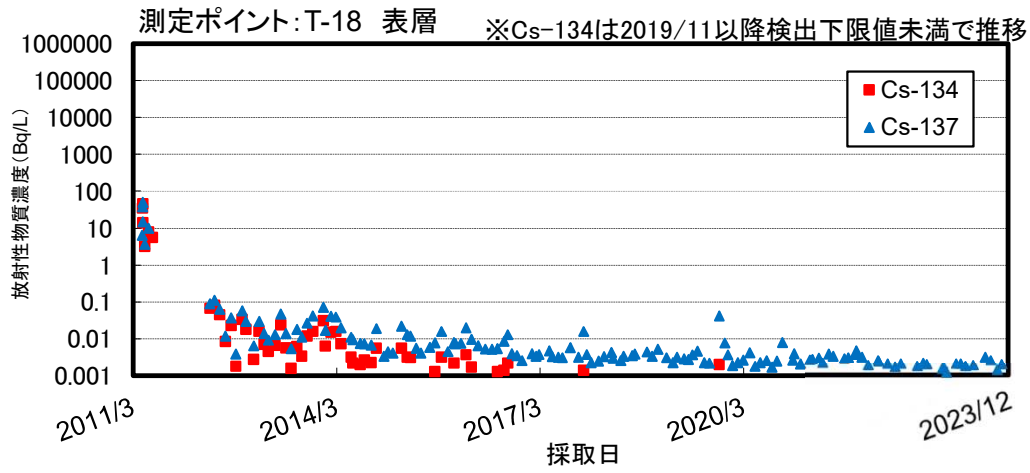

福島近傍・沿岸の海水の放射性物質濃度の推移

福島県沖