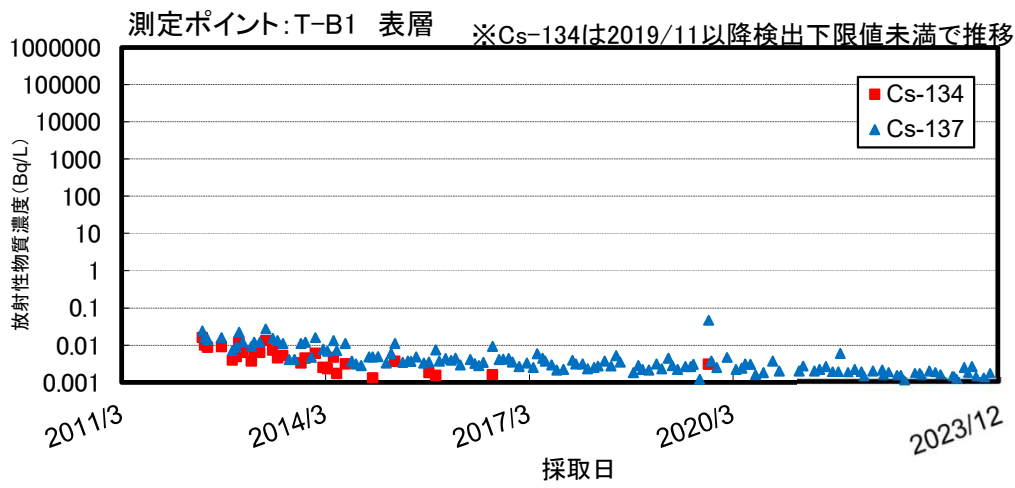

福島近傍・沿岸の海水の放射性物質濃度の推移

福島県沖