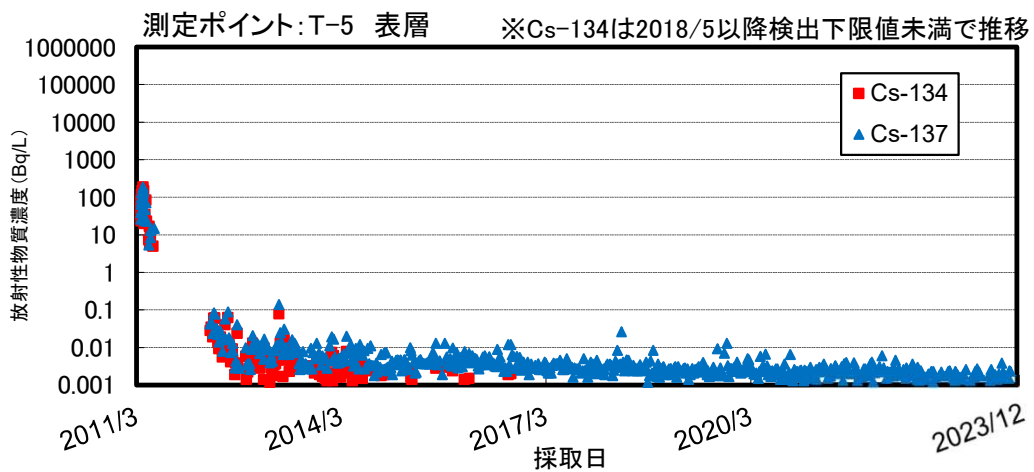

福島近傍・沿岸の海水の放射性物質濃度の推移

福島県沖