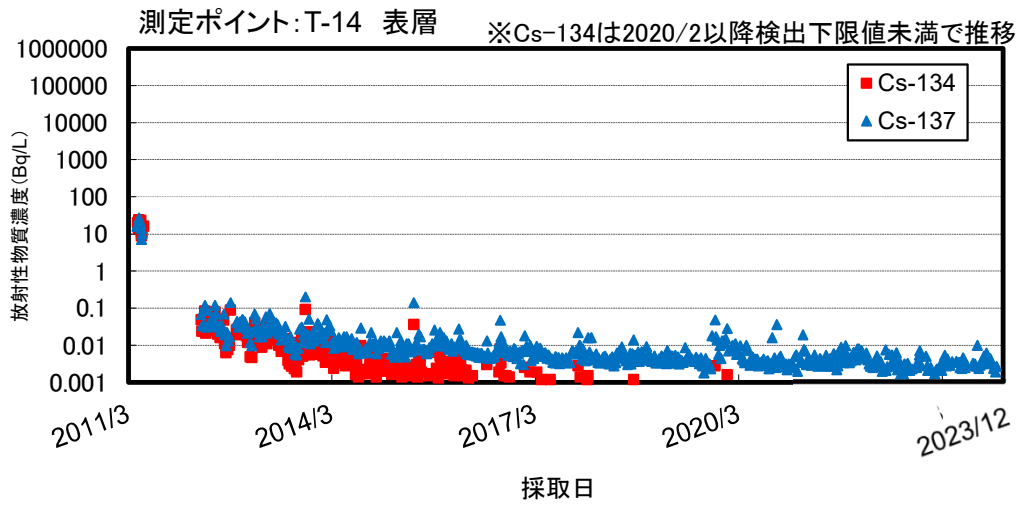

福島近傍・沿岸の海水の放射性物質濃度の推移

福島県沖