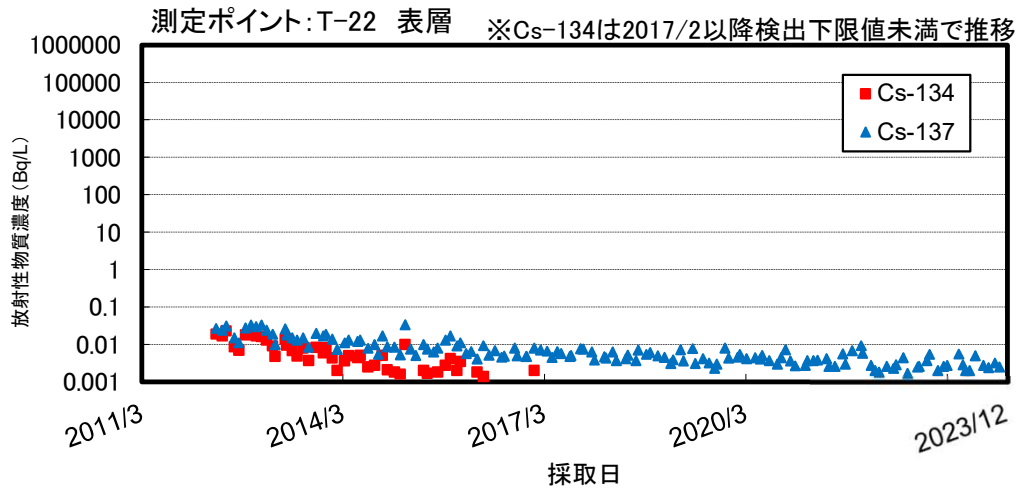

福島近傍・沿岸の海水の放射性物質濃度の推移

福島県沖