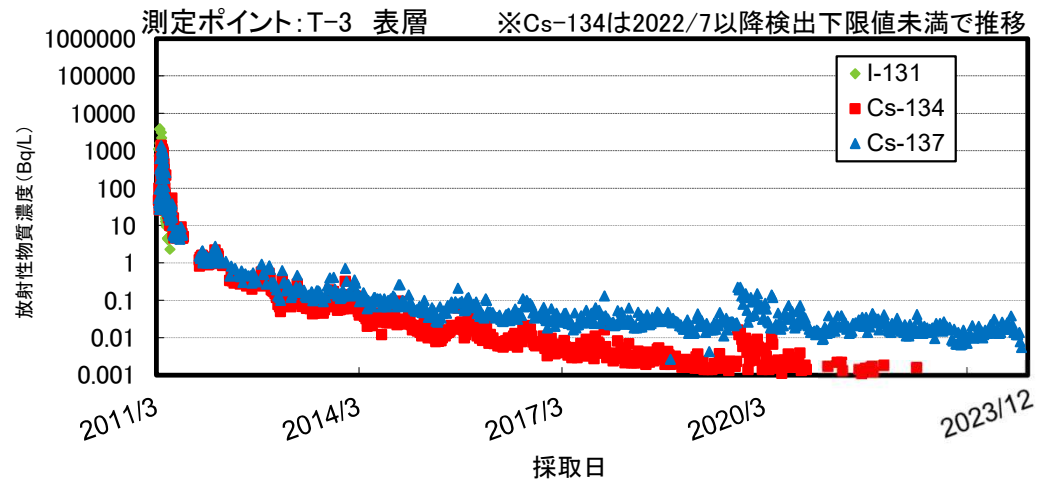

福島近傍・沿岸の海水の放射性物質濃度の推移

福島県沖