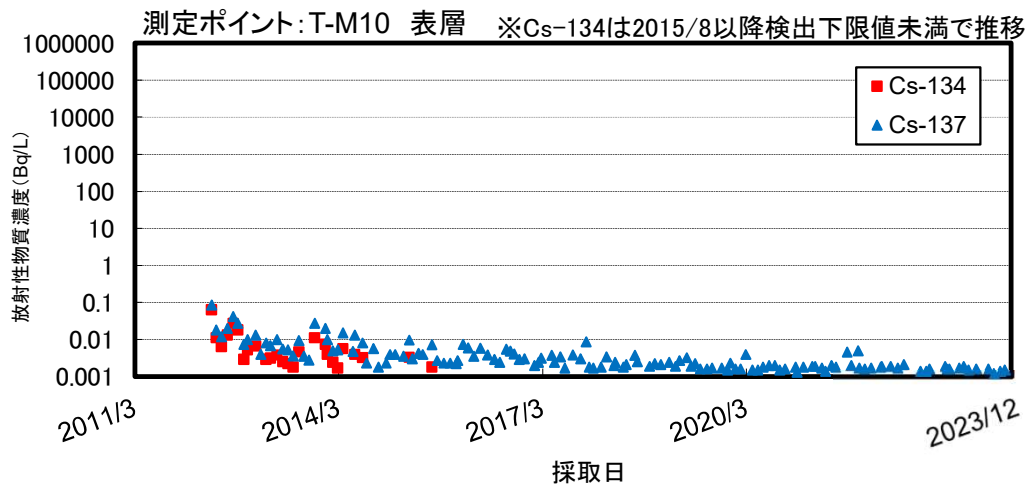

福島近傍・沿岸の海水の放射性物質濃度の推移

福島県沖