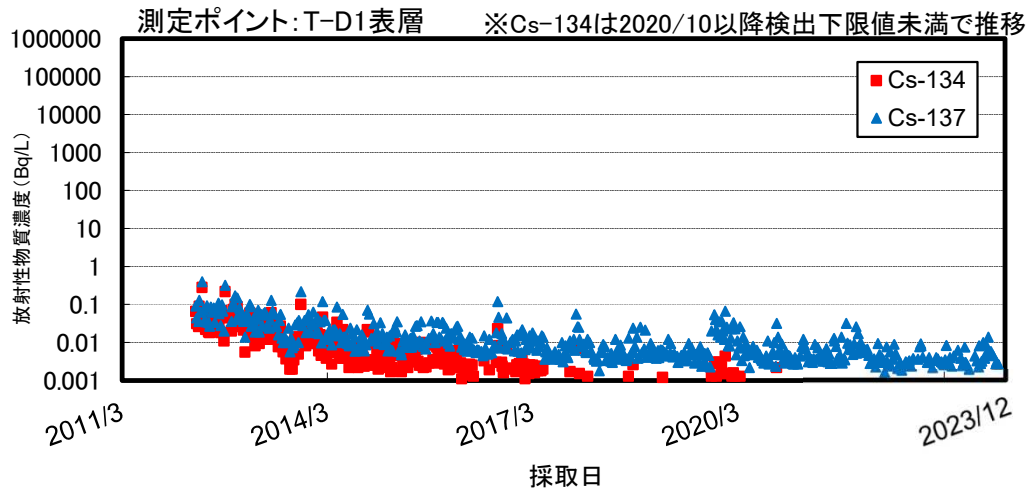

福島近傍・沿岸の海水の放射性物質濃度の推移

福島県沖