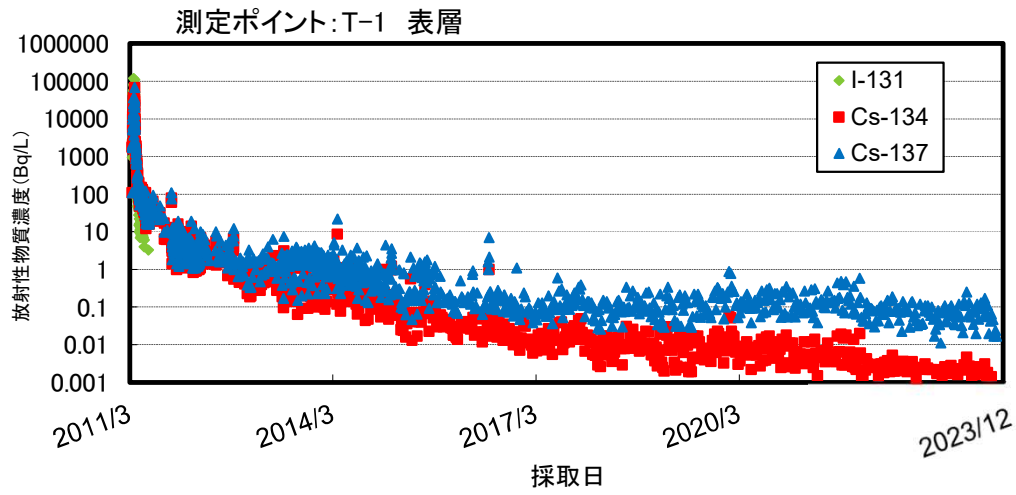

福島近傍・沿岸の海水の放射性物質濃度の推移

福島県沖