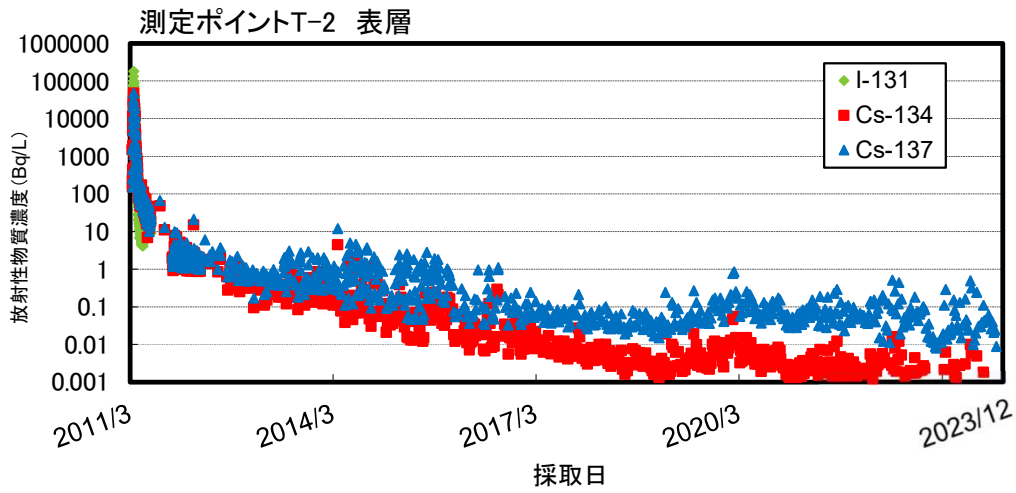

福島近傍・沿岸の海水の放射性物質濃度の推移

福島県沖